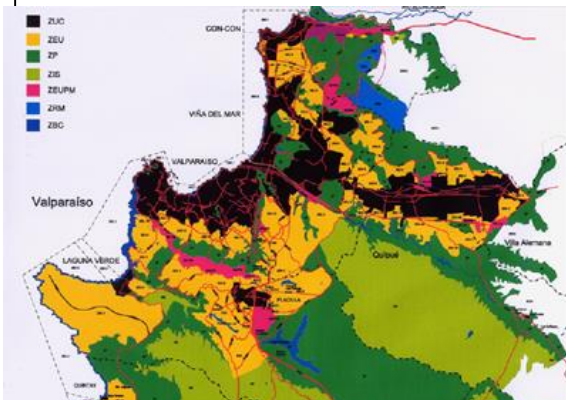

SEMINARIO **CONMEMORACIÓN 30** **AÑOS GEOGRAFÍA UPLA**

**Jueves 02 de
Diciembre 2021**

**09:00 hrs.
(GMT - 03:00)**

Síguelo en

PROGRAMA

09:00 Inicio de la Jornada

Palabras de Bienvenida

09:30 Charla Magistral “Geografía y Sostenibilidad costera, nuevos desafíos para el siglo XXI” Dra. Carolina Martínez Reyes, Geógrafa UPLA, Académica del Instituto de Geografía PUC

12:00 Reconocimiento Profesora Elizabeth Chiappa Tapia

ALMUERZO

14:30 Línea de Investigación Teledetección y Geografía Ambiental
Modera: Dr. Jean Pierre Francois, Geografía UPLA

Invitados:

- Dra. Ana María Abarzúa, Instituto Ciencias de la Tierra, Universidad Austral de Chile
- Dr. Sebastián Crespo, Investigador PUCV